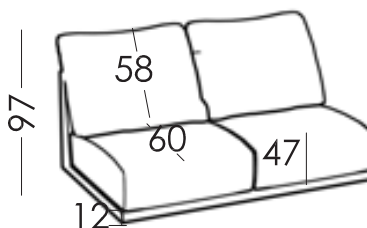

Dimensions

Largeur:	
Hauteur:	97cm
Profondeur:	95cm
Hauteur assise:	47cm
Hauteur accoudoir:	
Hauteur dossier:	58cm
Profondeur ouverte:	205cm

Garantie

Carcasse et suspension assise: garantie à vie

Reste de pièces: 3 ans*

Matelas

Composition:	Tissu matelassé + mousse + viscoélastique
Ignifuge:	Disponibilité de matelas ignifuges
Mesures:	Largeur 80 140 160cm Longueur 195cm
Épaisseur:	13 18cm
Essai mécanique:	EN 13759:2012
Cycles:	5000
	Pour plus d'informations, veuillez vous référer à la fiche technique du matelas.